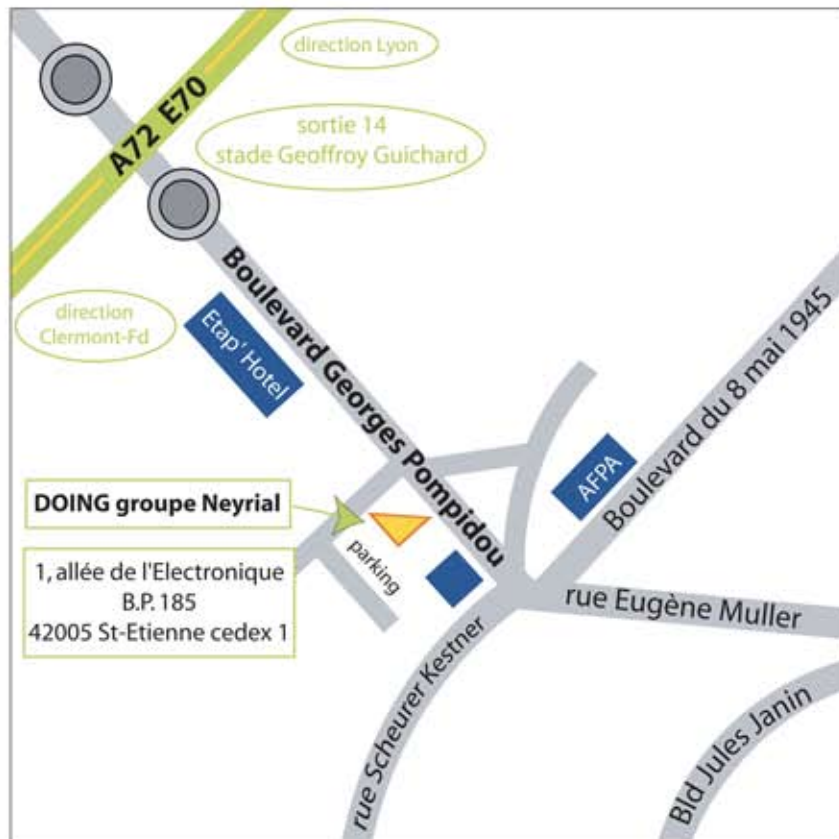

### **Société DOING à SAINT-ETIENNE :**

Le DELTA - 1, Allée de l'Electronique B.P. 185 - 42005 St Etienne Cedex 1

Tél.: 04 77 42 37 37

**Coordonnées GPS :** Latitude : 45.45442619952214, Longitude : 4.399552345275879

### **Du boulevard périphérique :**

Prendre la sortie n°14 (Z.I. Molina Nord / La Talaudière / Stade Geoffroy Guichard).

Au rond point, direction Saint-Etienne Centre / Stade Geoffroy Guichard.

Passer l'Etap Hôtel (sur la droite) ; au premier feu, tourner à droite, direction Puits Camille.

L'immeuble "Le Delta" se trouve tout de suite sur votre gauche.

### **Du centre ville :**

Direction gare de Châteaureux, rue de la Montat.

Sur la rue de la Montat, suivre direction Lyon sur environ 800m.

Prendre à gauche direction Carnot le Soleil et continuer tout droit sur environ 1.5km sur le bd Fauriat puis bd du 8 mai 1945.